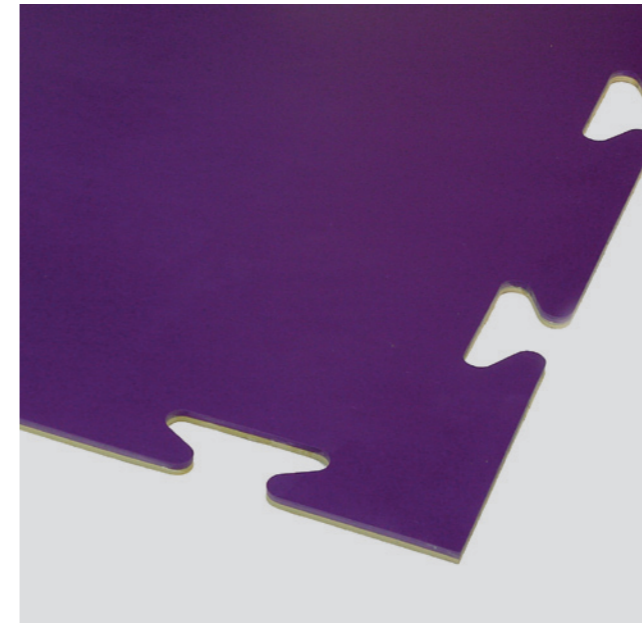

— 666 × 666 mm

épaisseur sur plots

— 10 mm

couleurs

80 couleurs standard ou vos propres couleurs (à choisir par exemple dans l'un des standards mondiaux RAL, Pantone®, NCS, Chevallier...)

DalEquipe

Pour que ces collections collées deviennent amovibles, Dalsouple® a créé les DalEquipe aussi belles que résistantes.