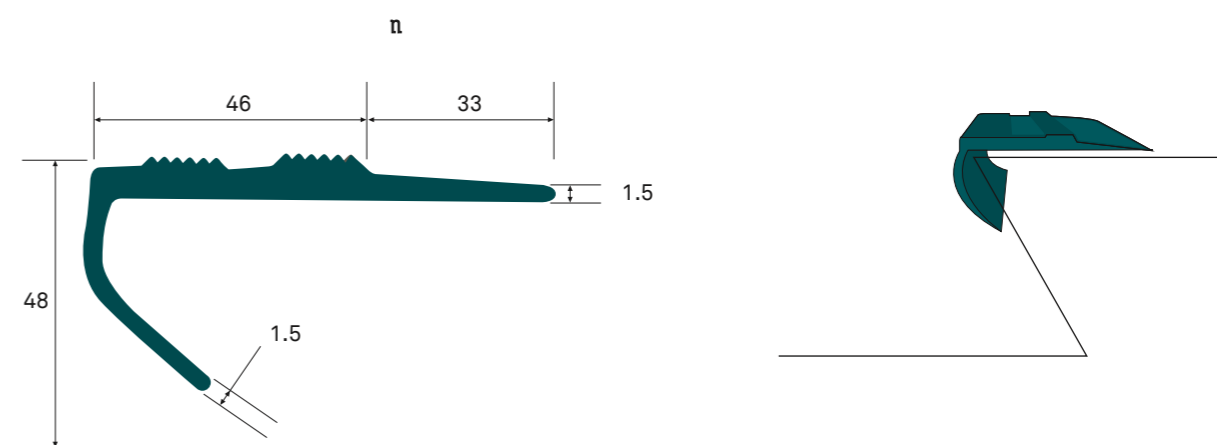

Nez de marche, plinthe et marche intégrale

Marche intégrale

Nez de marche

dimensions

- Nez de marche :
2 mètres linéaires maximum
- Marche intégrale :
dimensions : 1 200 × 560 mm,
épaisseur : 3,5 mm,
reliefs : Gamma ou Alpha
- Plinthe :
2 mètres linéaires maximum

—
disponible en Dalsouple® Écodurable (à base de caoutchouc naturel)

Nez de marche

2 000 mm ou plus court à la demande

Plinthe

2 000 mm ou plus court à la demande